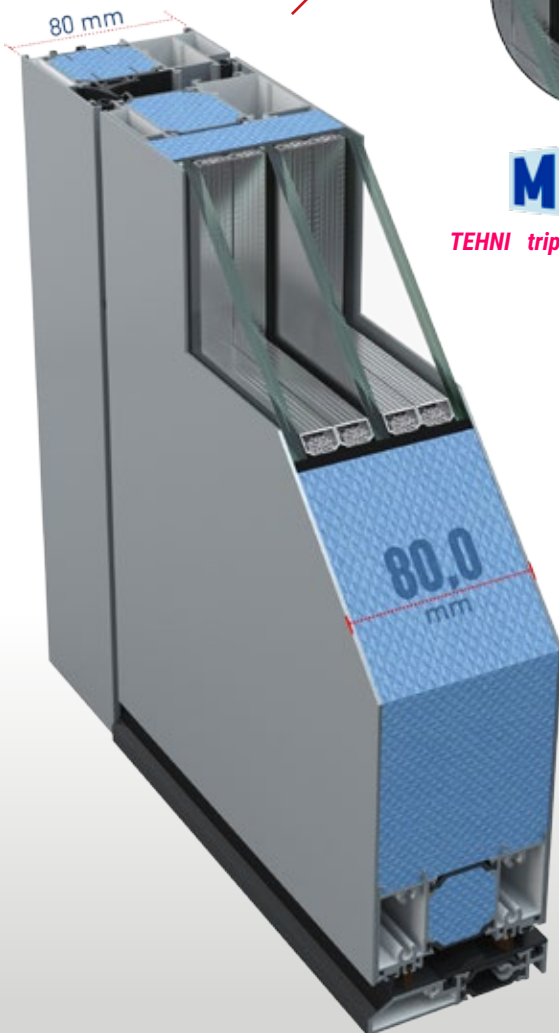

PIVOT Solution

Door System
Türsysteme
Sistema di porta
Système de porte

Profiles & Certificates // Profile und Zertificate Profili & Certificati // Profils et Certificats

Triple -Triplex Glazed
Triple Insulation
Triple Security

MAX 3

TEHNI triple/triplex glazing system