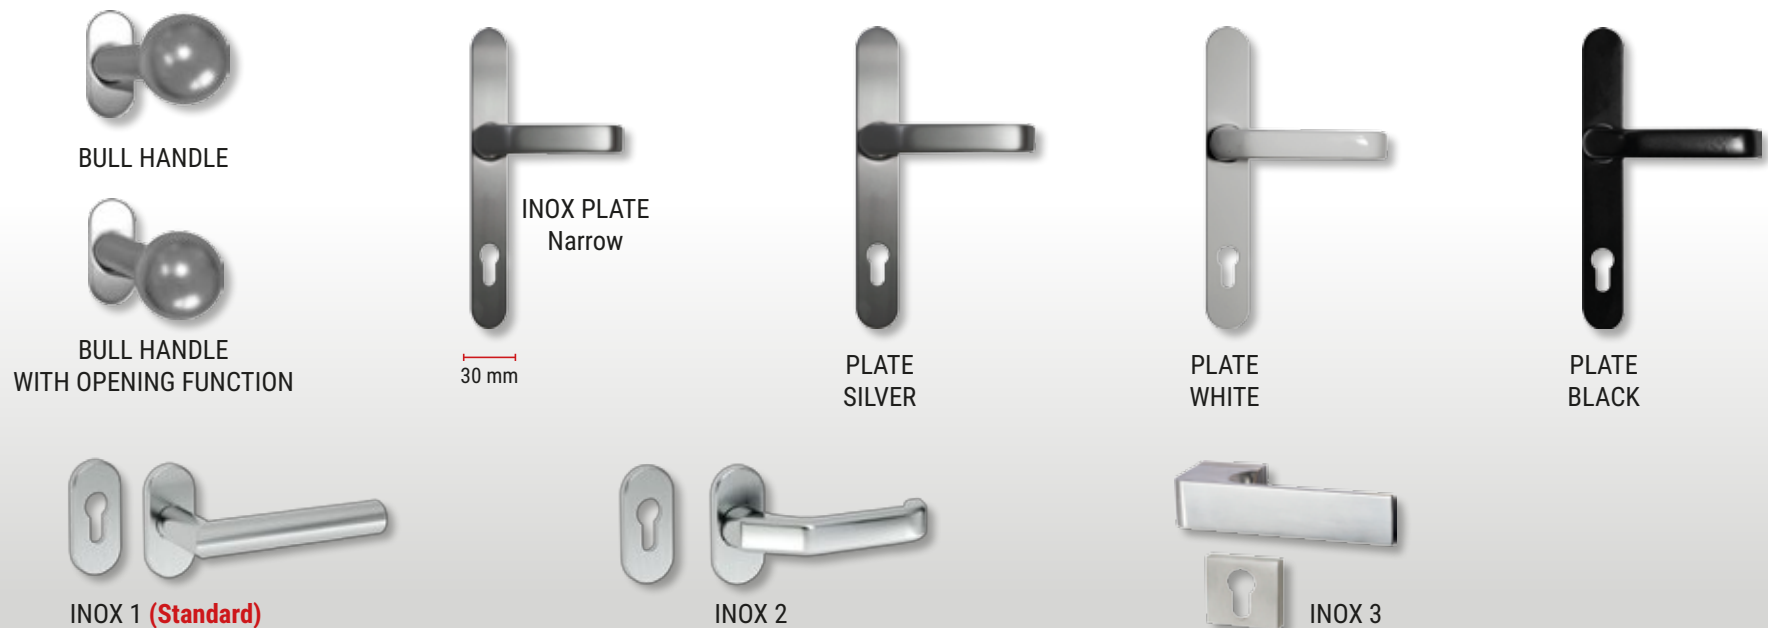

T880

T930

T885 (Carbon)

External Handles // Griffstangen Aussen Maniglioni Esterni // Barres de Tirage

Internal Handles // Innendrucker // Maniglie Interne // Poignées Intérieures

The PIVOT family

PIVOT
Superior

Aluminium or Glass facing

PIVOT
Glazed

Fill with light, your daily life

PIVOT
Solution

Up to 1500 x 2500 mm

Pivot
MULTI
frame

Aluminium, Wood or Glass facing

PANORA ELITE