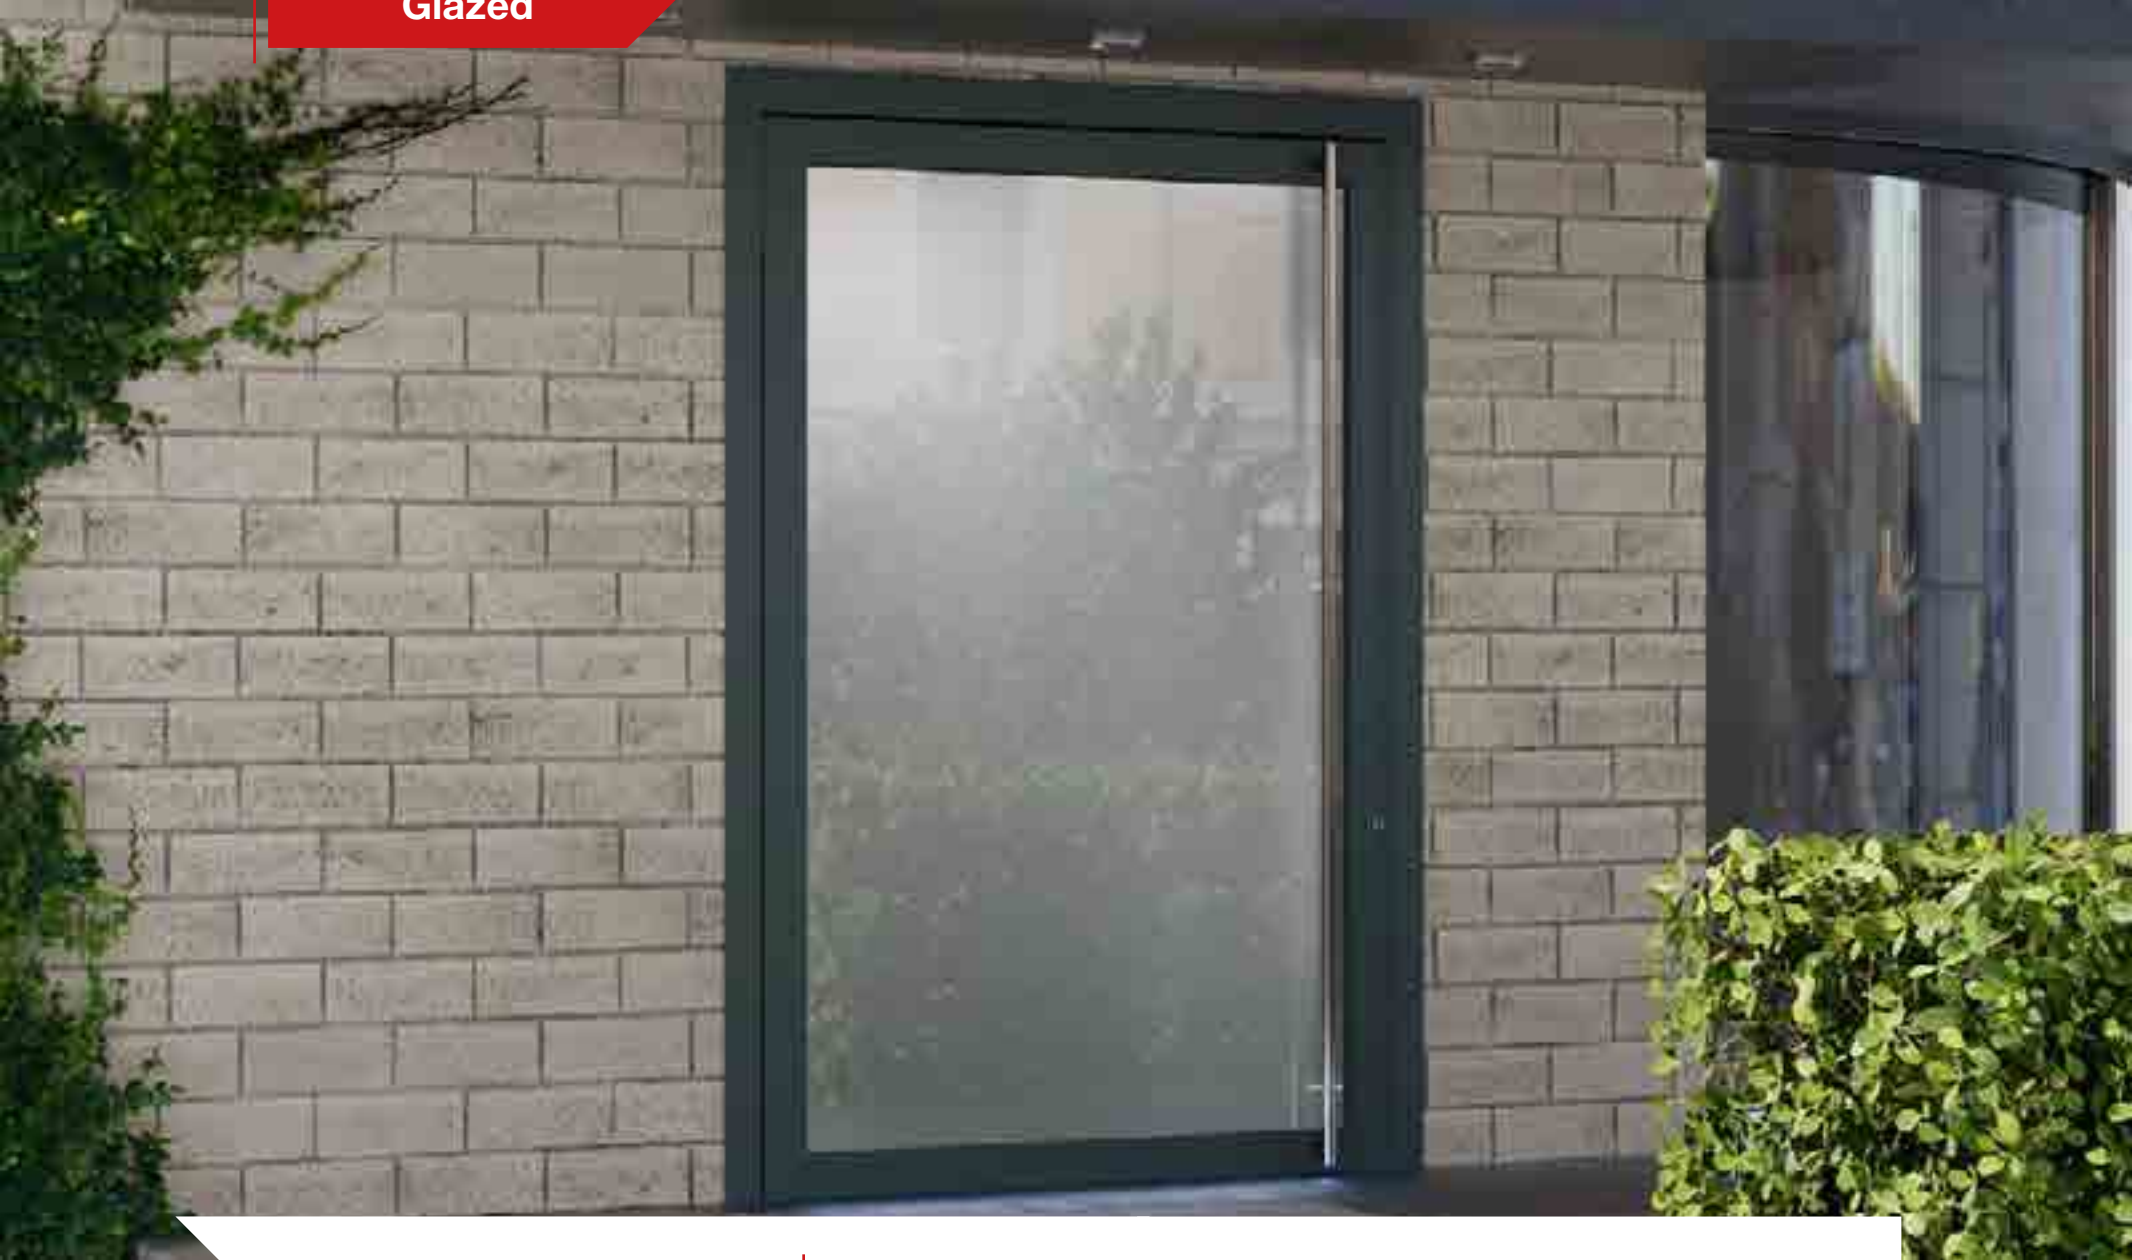

■ ΣΧΕΔΙΟ/DESIGN: 1035

Glazed

Πόρτα με διάφανο τζάμι και οριζόντια προφίλ "T".
Λαβή "Bar" στο ύψος της πόρτας.

Door with transparent glass and "T" shaped profile.
Custom "Bar" handle.

Glazed

Πόρτα με επιφάνεια από τζάμι αμμοβολής.
Λαβή "Bar" στο ύψος της πόρτας.