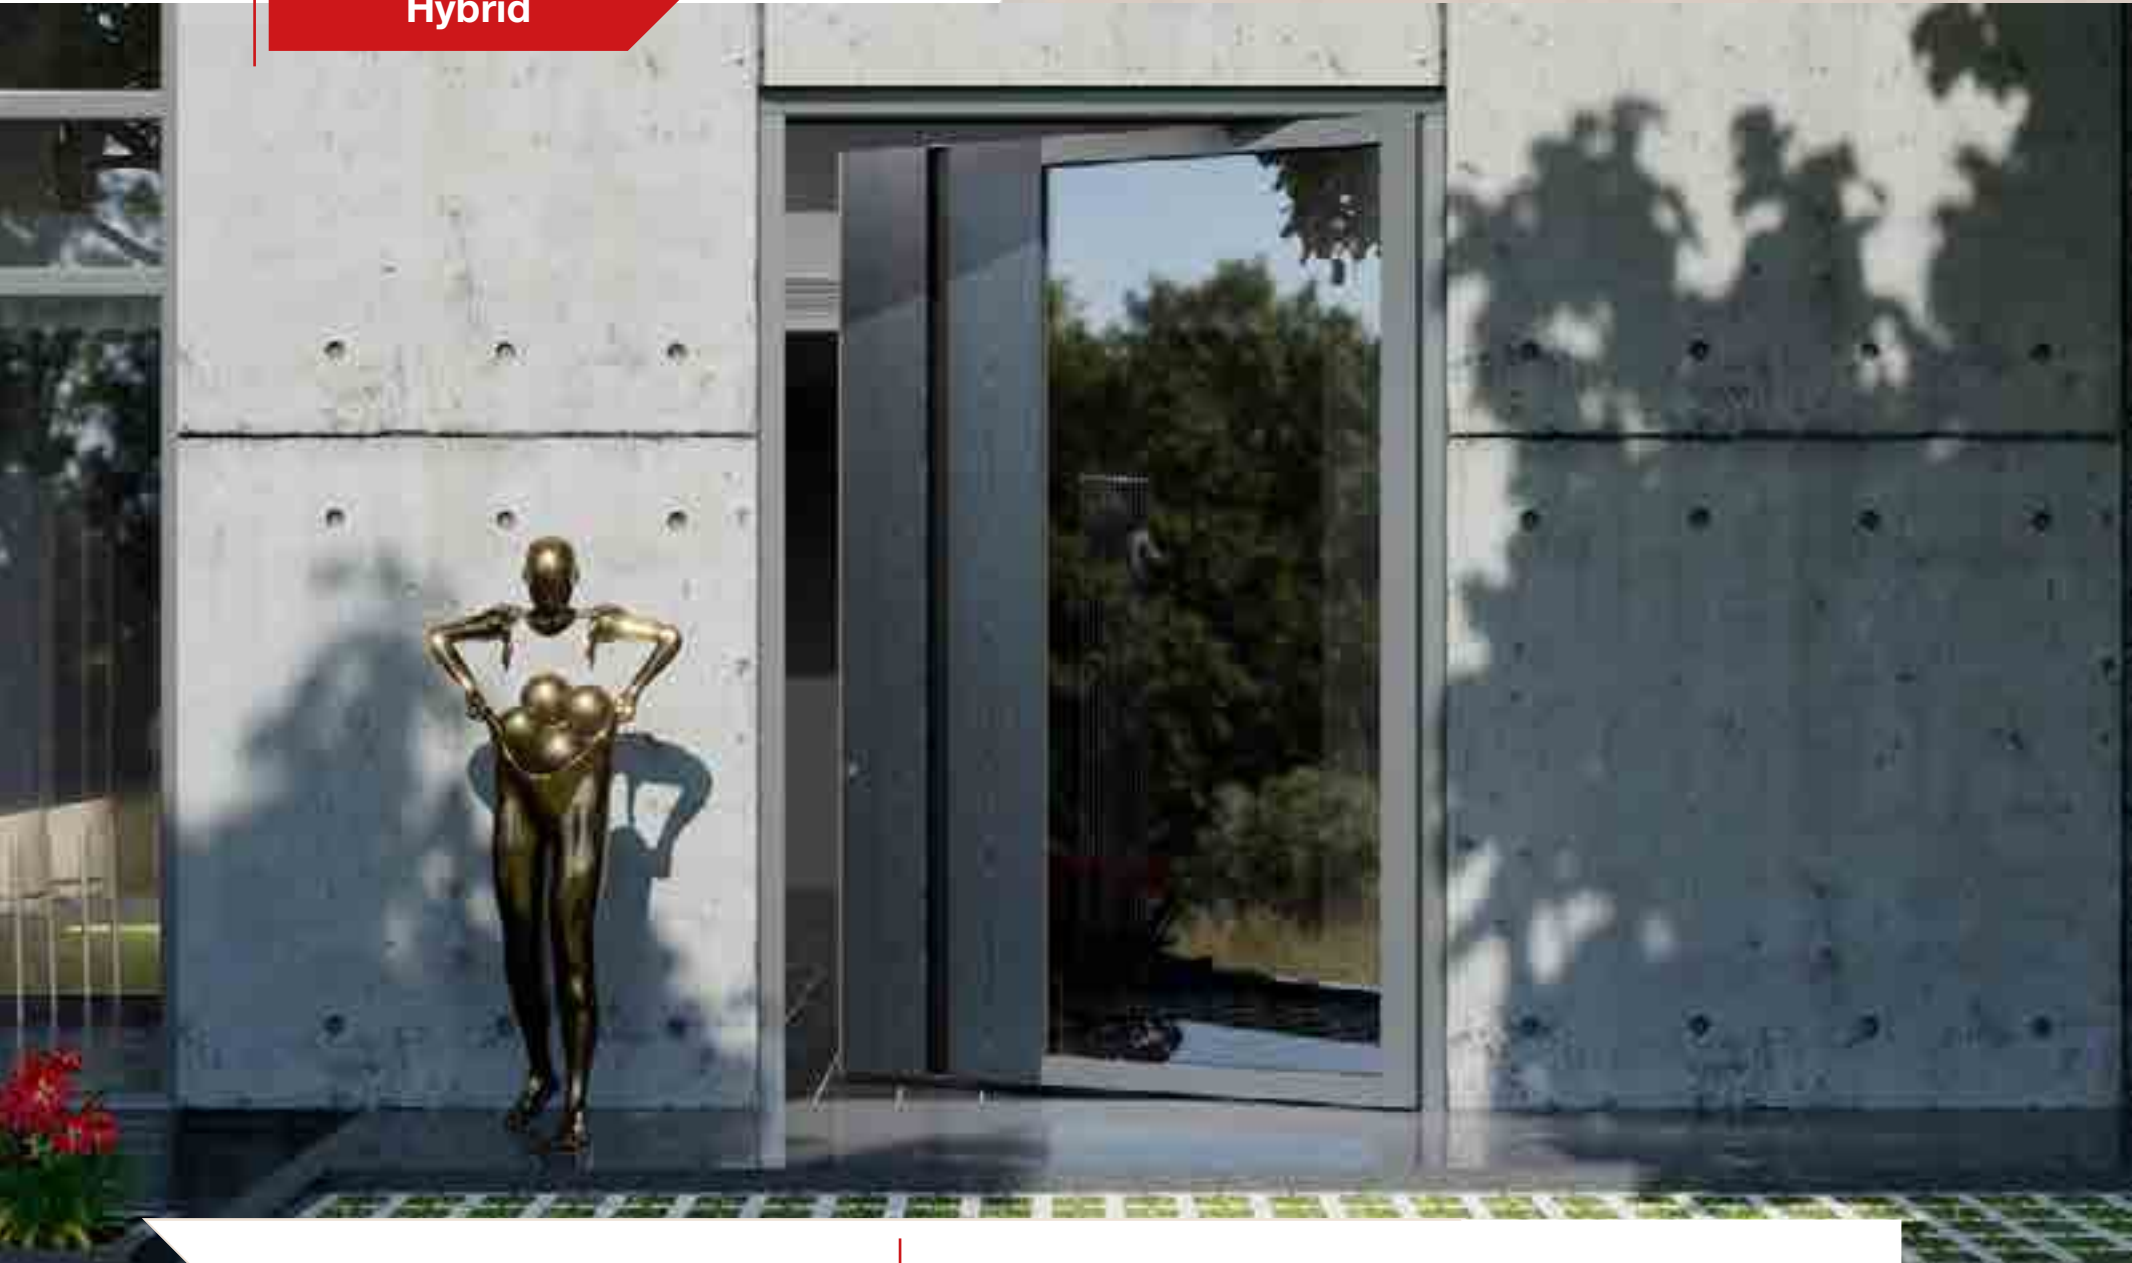

Hybrid

Επιφάνεια με αλουμίνιο σε χρώμα "Black Wood".
Εξωτερική λαβή "Crypto" και τζάμι διάφανο.

Design painted in "Black Wood" color.
External handle "Crypto", transparent glass.