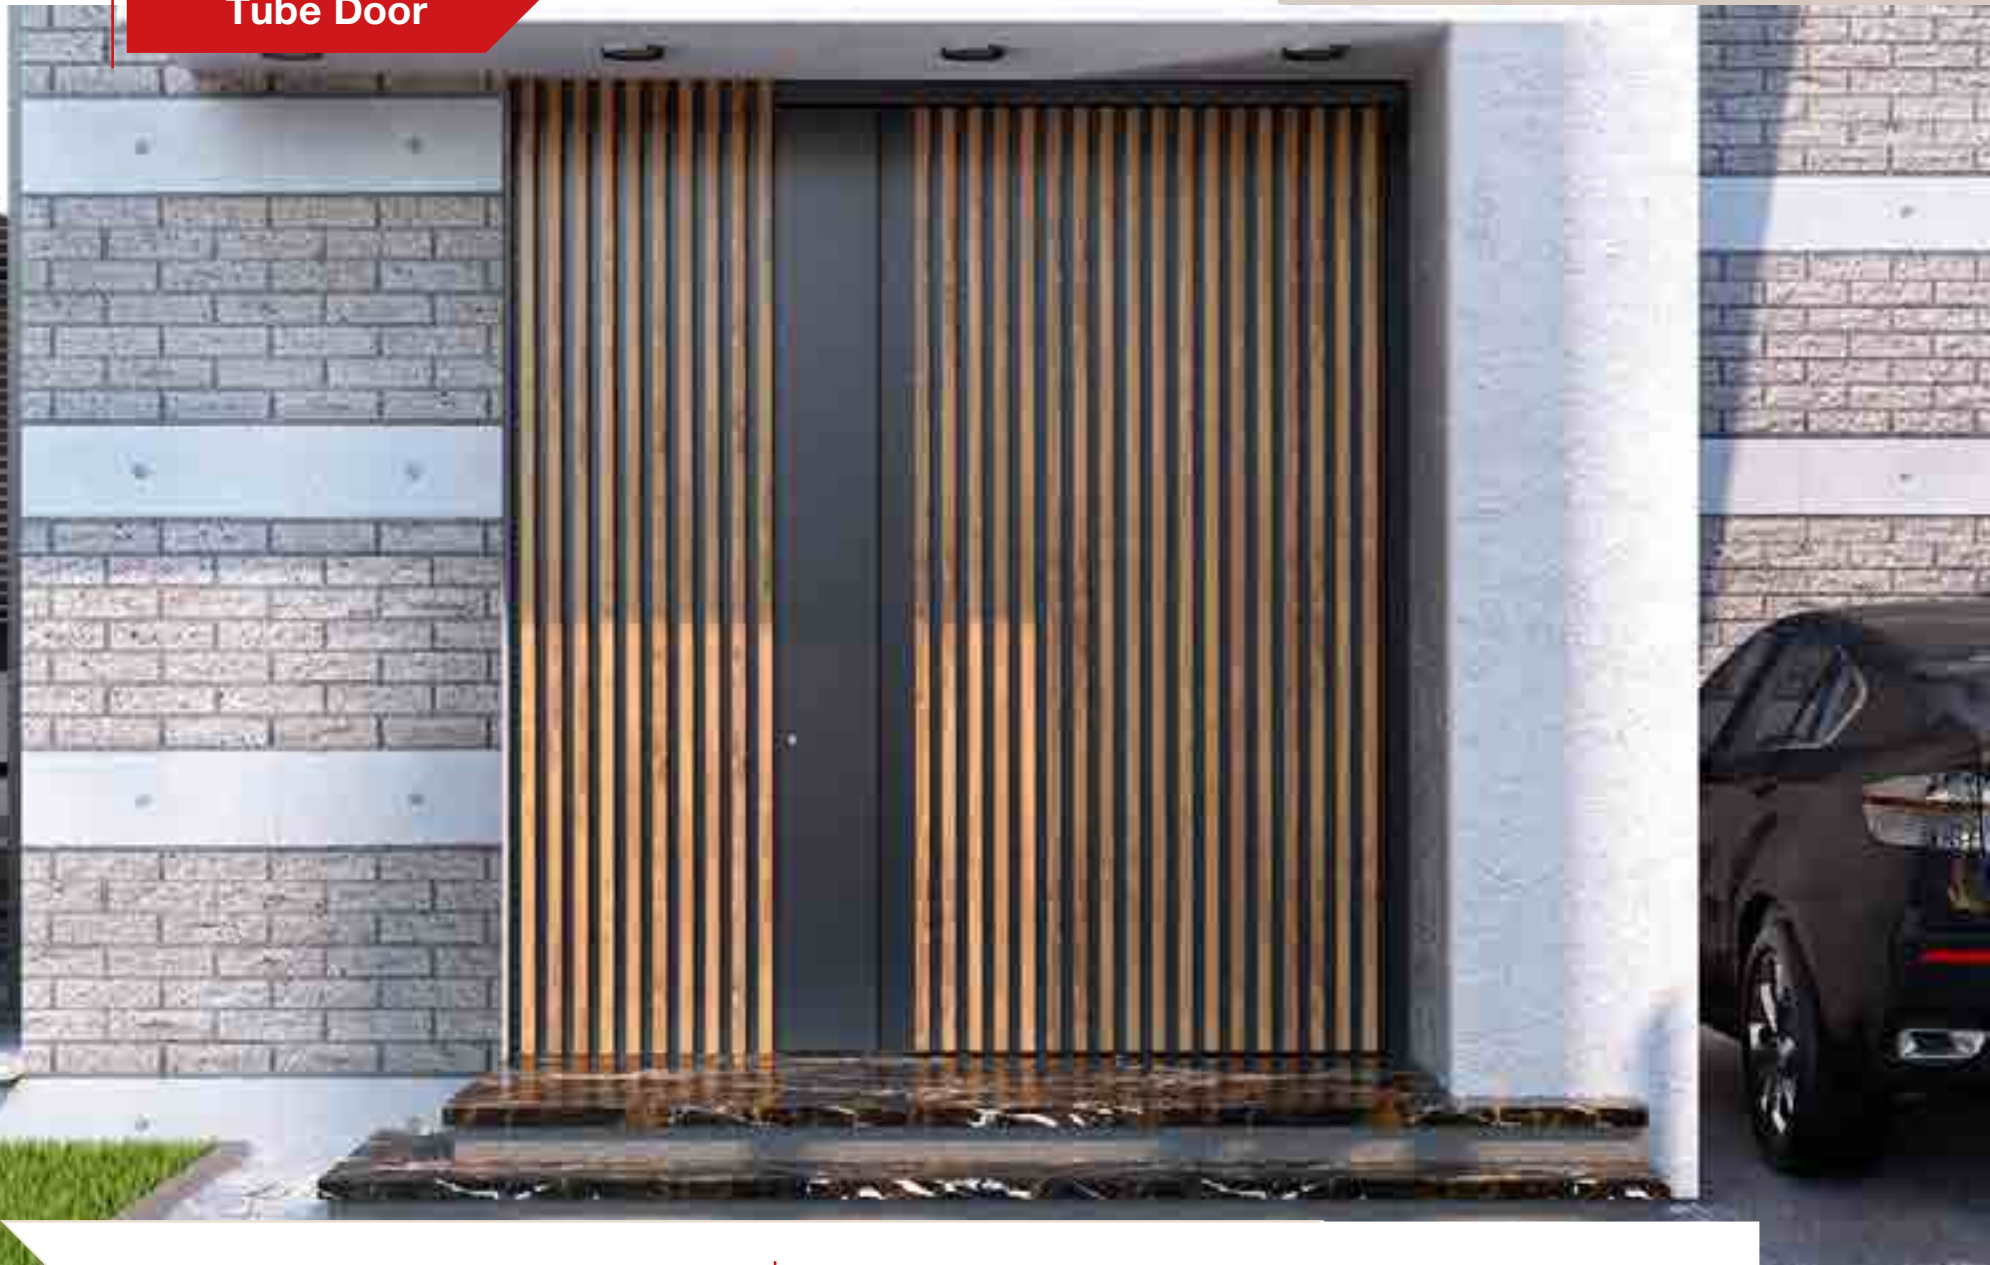

Tube Door

Επιφάνεια με διακοσμητικές κάθετες μπάρες
σε απόχρωση ξύλου.

Exclusive design with
wood color painted decorative bars.

Tube Door

Επιφάνεια με διακοσμητικές κάθετες μπάρες σε απόχρωση ξύλου. Εξωτερική λαβή "Crypto".