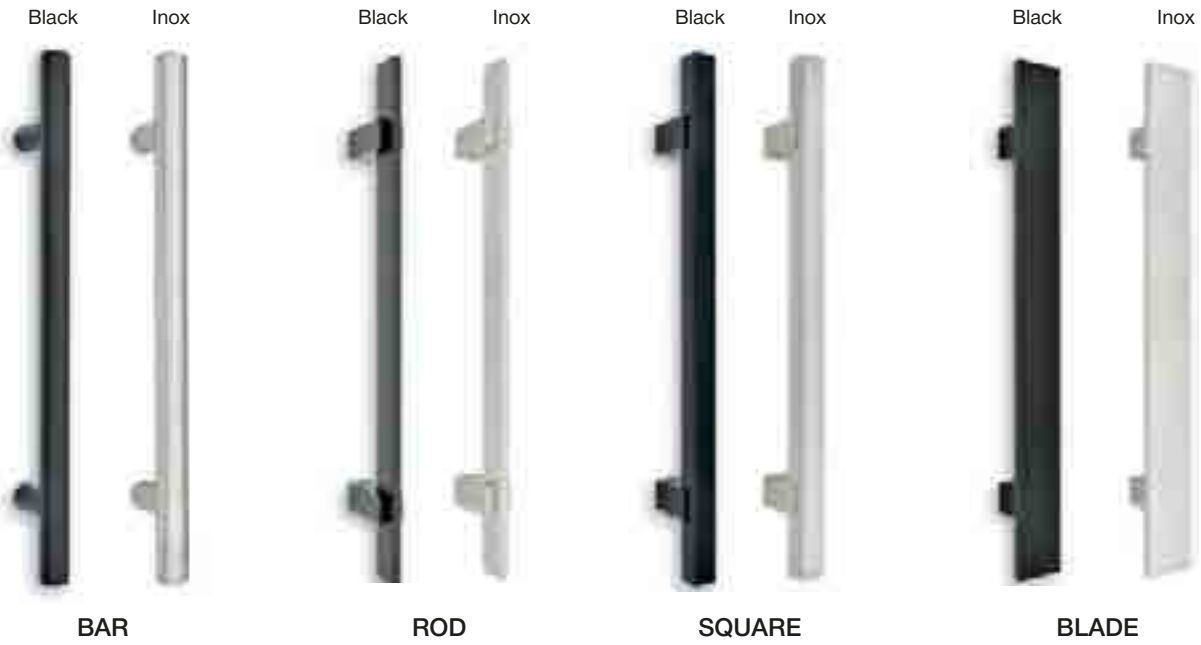

Glass

Triple, Triplex 3+3 mm
on both sides

Small
140 X 250 cm

Standard Max
up to / έως: 200 X 300 cm

eXtra Large
up to / έως: 160 X 400 cm

■ ΕΞΩΤΕΡΙΚΑ ΧΕΡΟΥΛΙΑ / **EXTERNAL HANDLES**

LED light
Warm 4000 k
Cold 6000 k

■ ΚΛΕΙΔΑΡΙΕΣ / **LOCKS**

G.U. 3 points Automatic / Αυτόματη 3 σημείων

Wink Haus 5 points hook lock / 5 σημείων με γάντζους

CRYPTO
Aluminium

■ PROFILE & ACCESSORIES

MAX 3

ALL standard glasses are laminated
6 mm (3.3.1)