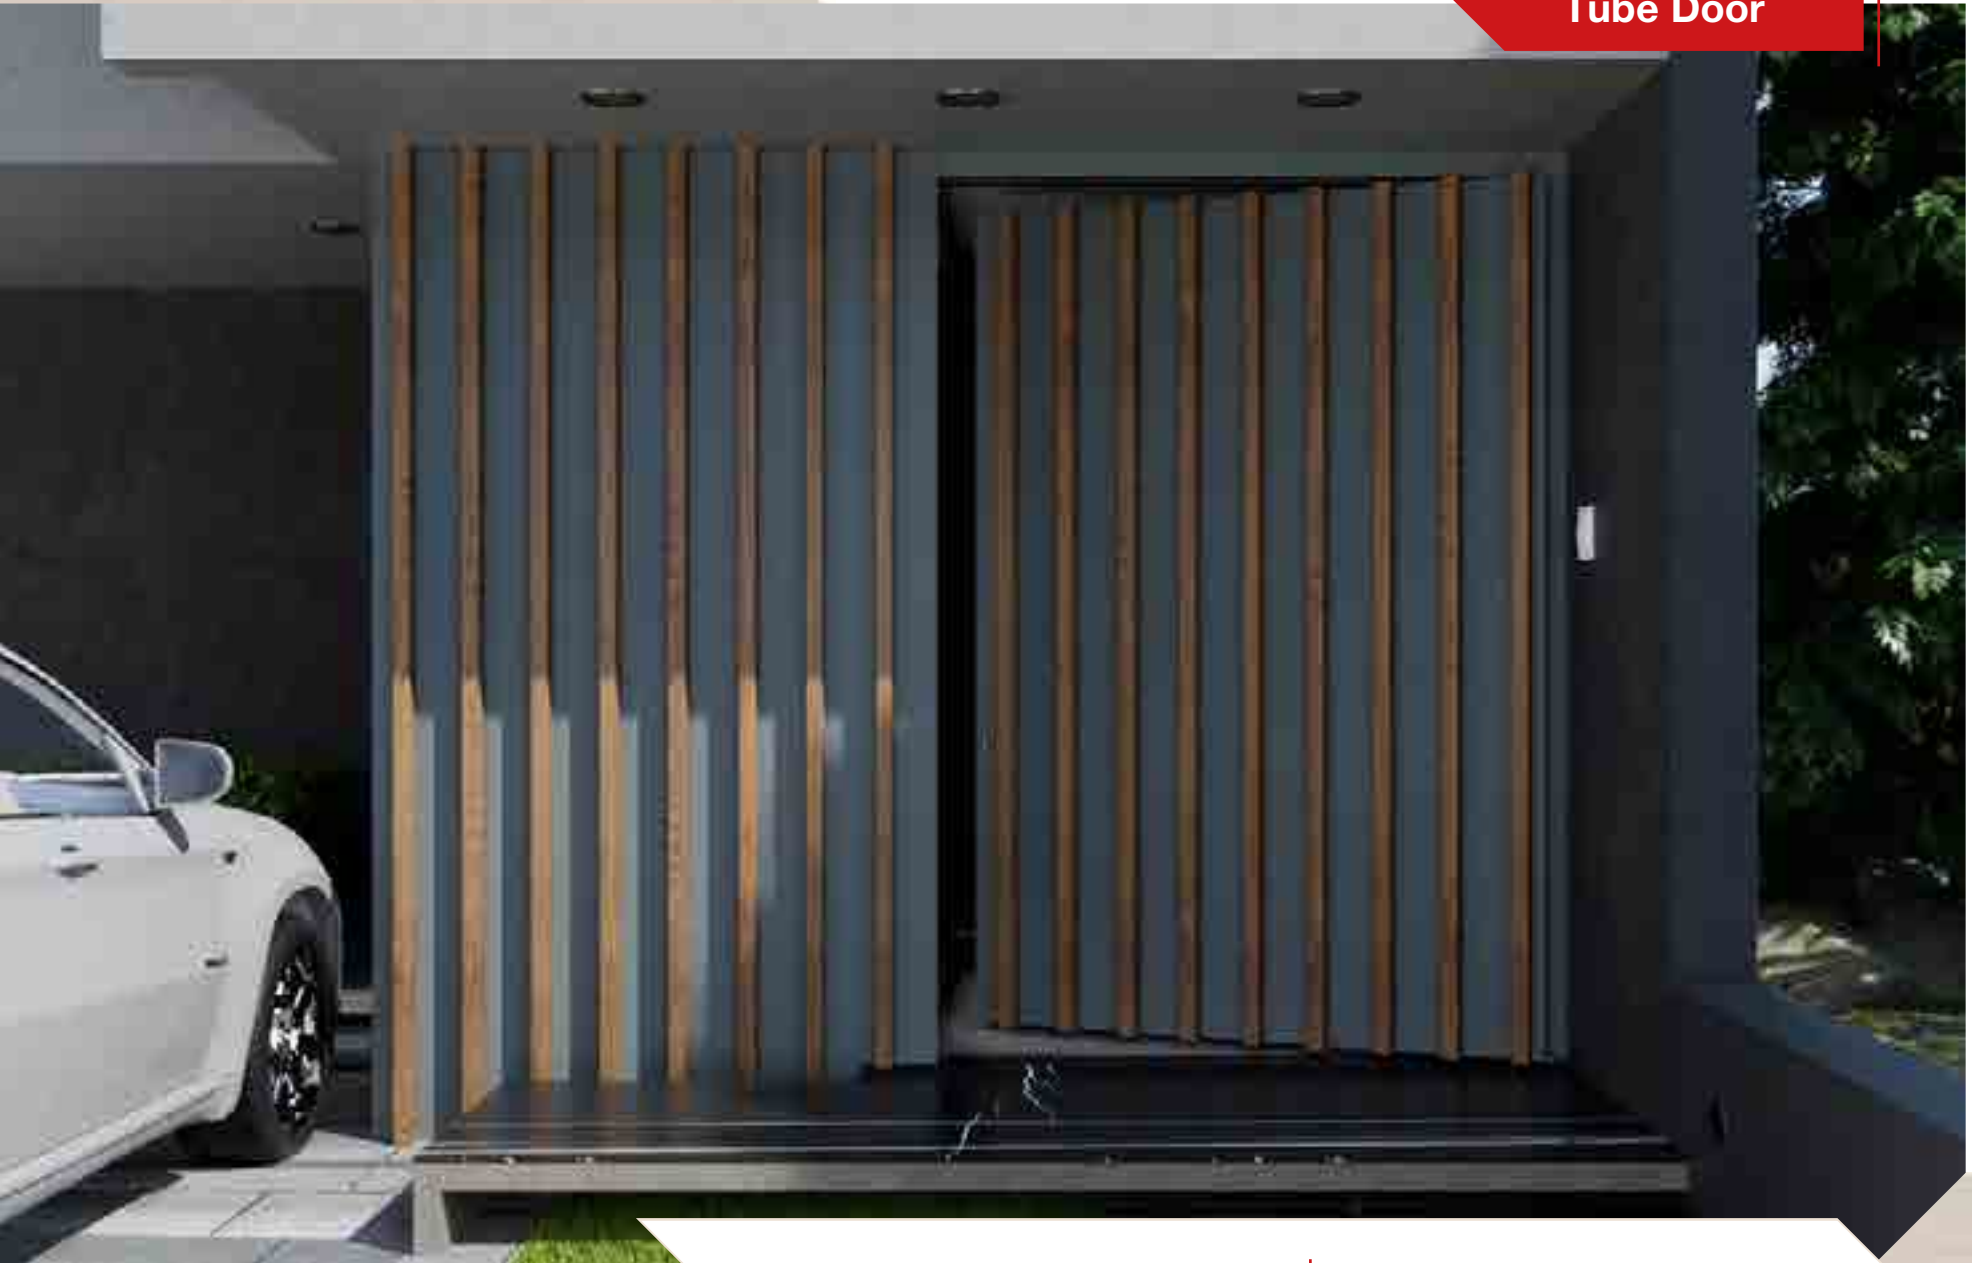

Tube Door

Επιφάνεια με διακοσμητικές κάθετες μπάρες
σε απόχρωση ξύλου.

Exclusive design with
wood color painted decorative bars.

Tube Door

Επιφάνεια με διακοσμητικές κάθετες μπάρες σε απόχρωση ξύλου. Εξωτερική λαβή "Crypto".